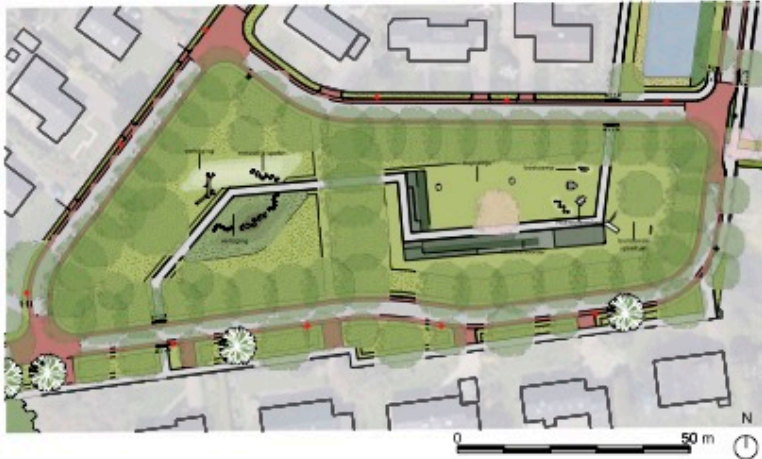

Ontwerp - Plekuitwerkingen

Grasveld