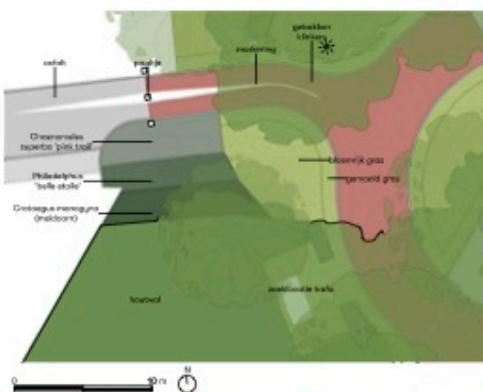

Fietssluis